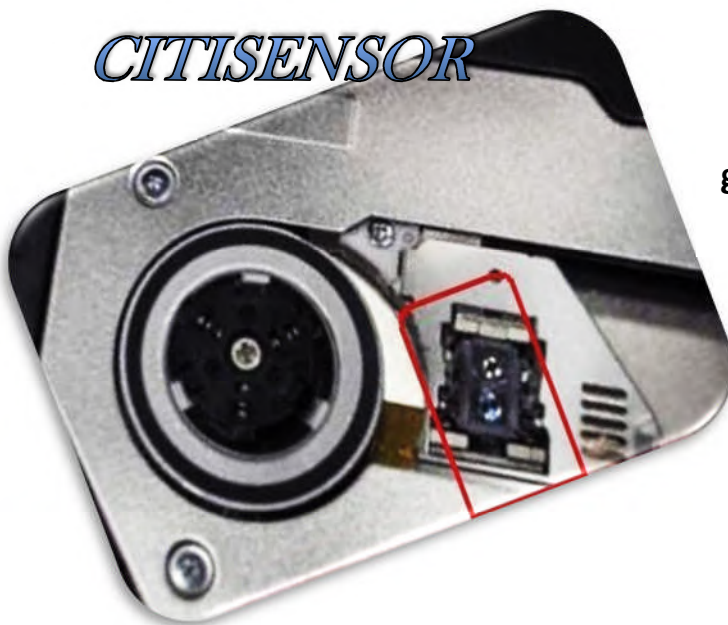

LUMISWITCH

CITISENSOR

CITIZEN
Micro HumanTech

LUMISWITCH

- Avec ou sans Led
- 22 références différentes répondant à tous les besoins
- Type vertical ou horizontal éclairé ou non

Bouton poussoir lumineux

LS47 Série

LS51 Série

LS12 Série

LS70 Série

CITISENSOR

- Led Infrarouge
- Photo-transistor
- Photo-interrupteur
- Photo-rélecteur
- Receveur infrarouge
- Emetteur-récepteur

Capteur optique ultra-compact et de grande sensibilité pour les communications infrarouges