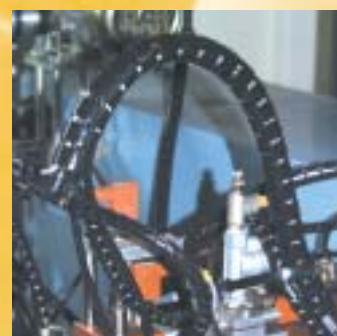

Gaine souple avec un bon maintien mécanique.
Rapidité d'extraction des câbles. Réutilisable.
Facilite les opérations de maintenance.

Conditionnement

Référence	Diamètre	Longueur	Couleurs	Outils de pose nécessaire
GF08-PP-01	08 mm	100 m	noir	GFO-01-A
GF15-PP-01	15 mm	50 m	noir ou gris	GFO-02-A
GF20-PP-01	20 mm	30 m	noir ou gris	GFO-02-A
GF25-PP-01	25 mm	20 m	noir ou gris	GFO-02-A
GF08-PP-01- BOX50	08 mm	50 m	noir	inclus dans le box
GF15-PP-01- BOX50	15 mm	50 m	noir ou gris	inclus dans le box
GF20-PP-01- BOX30	20 mm	30 m	noir ou gris	inclus dans le box
GF25-PP-01- BOX20	25 mm	20 m	noir ou gris	inclus dans le box
GF08-PP1- KIT05	08 mm	1,5 m	noir	inclus dans le kit
GF15-PP1- KIT04	20 mm	1,5 m	noir ou gris	inclus dans le kit
GF20-PP1- KIT04	25 mm	1,5 m	noir ou gris	inclus dans le kit

la performance économique

Grâce à son système inédit d'insertion de câbles, le Gaine Flash s'adapte à toutes les situations et se pose extrêmement facilement.

Sa souplesse d'utilisation permet d'insérer et de retirer les câbles à tout moment et en tout point de la gaine.

La Gaine Flash est idéale pour rendre une installation sécurisante et esthétique.

... système souple, facilité de pose et de dépose ...

simple

esthétique

rapide
efficace

Applications industrielles

- câblage
- pneumatique
- automatisme
- fibre optique