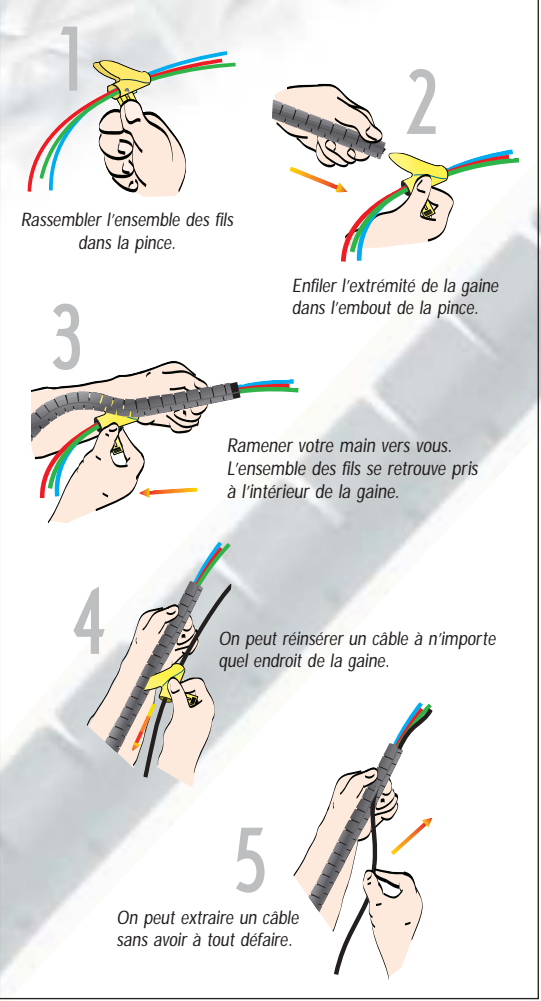

Les câbles informatiques gênent, traînent, s'emmêlent et provoquent des déconnexions intempestives. Pour offrir un nouveau service et satisfaire l'utilisateur.

... avec la Gaine Flash,
Mettez de l'ordre dans vos câbles

AVANT

APRES

Installation rapide et facile

... avec Gaine Flash,
améliorez votre productivité

Pas besoin de mise en réserve de câbles.
Peut s'appliquer à tout moment lors du câblage

Gain de temps très important lors de la pause.
Sortie de câbles en tous points de la Gaine.
Ajout de câbles possible dans la Gaine Flash.

Gaine souple avec un bon maintien mécanique.
Rapidité d'extraction des câbles. Réutilisable.
Facilite les opérations de maintenance.

Conditionnement

Référence	Diamètre	Longueur	Couleurs	Outils de pose nécessaire
GF08-PP-01	08 mm	100 m	noir	GFO-01-A
GF15-PP-01	15 mm	50 m	noir ou gris	GFO-02-A
GF20-PP-01	20 mm	30 m	noir ou gris	GFO-02-A
GF25-PP-01	25 mm	20 m	noir ou gris	GFO-02-A
GF08-PP-01- BOX50	08 mm	50 m	noir	inclus dans le box
GF15-PP-01- BOX50	15 mm	50 m	noir ou gris	inclus dans le box
GF20-PP-01- BOX30	20 mm	30 m	noir ou gris	inclus dans le box
GF25-PP-01- BOX20	25 mm	20 m	noir ou gris	inclus dans le box
GF08-PP1- KIT05	08 mm	1,5 m	noir	inclus dans le kit
GF15-PP1- KIT04	20 mm	1,5 m	noir ou gris	inclus dans le kit
GF20-PP1- KIT04	25 mm	1,5 m	noir ou gris	inclus dans le kit

la performance économique

Grâce à son système inédit d'insertion de câbles, le Gaine Flash s'adapte à toutes les situations et se pose extrêmement facilement.

Sa souplesse d'utilisation permet d'insérer et de retirer les câbles à tout moment et en tout point de la gaine.